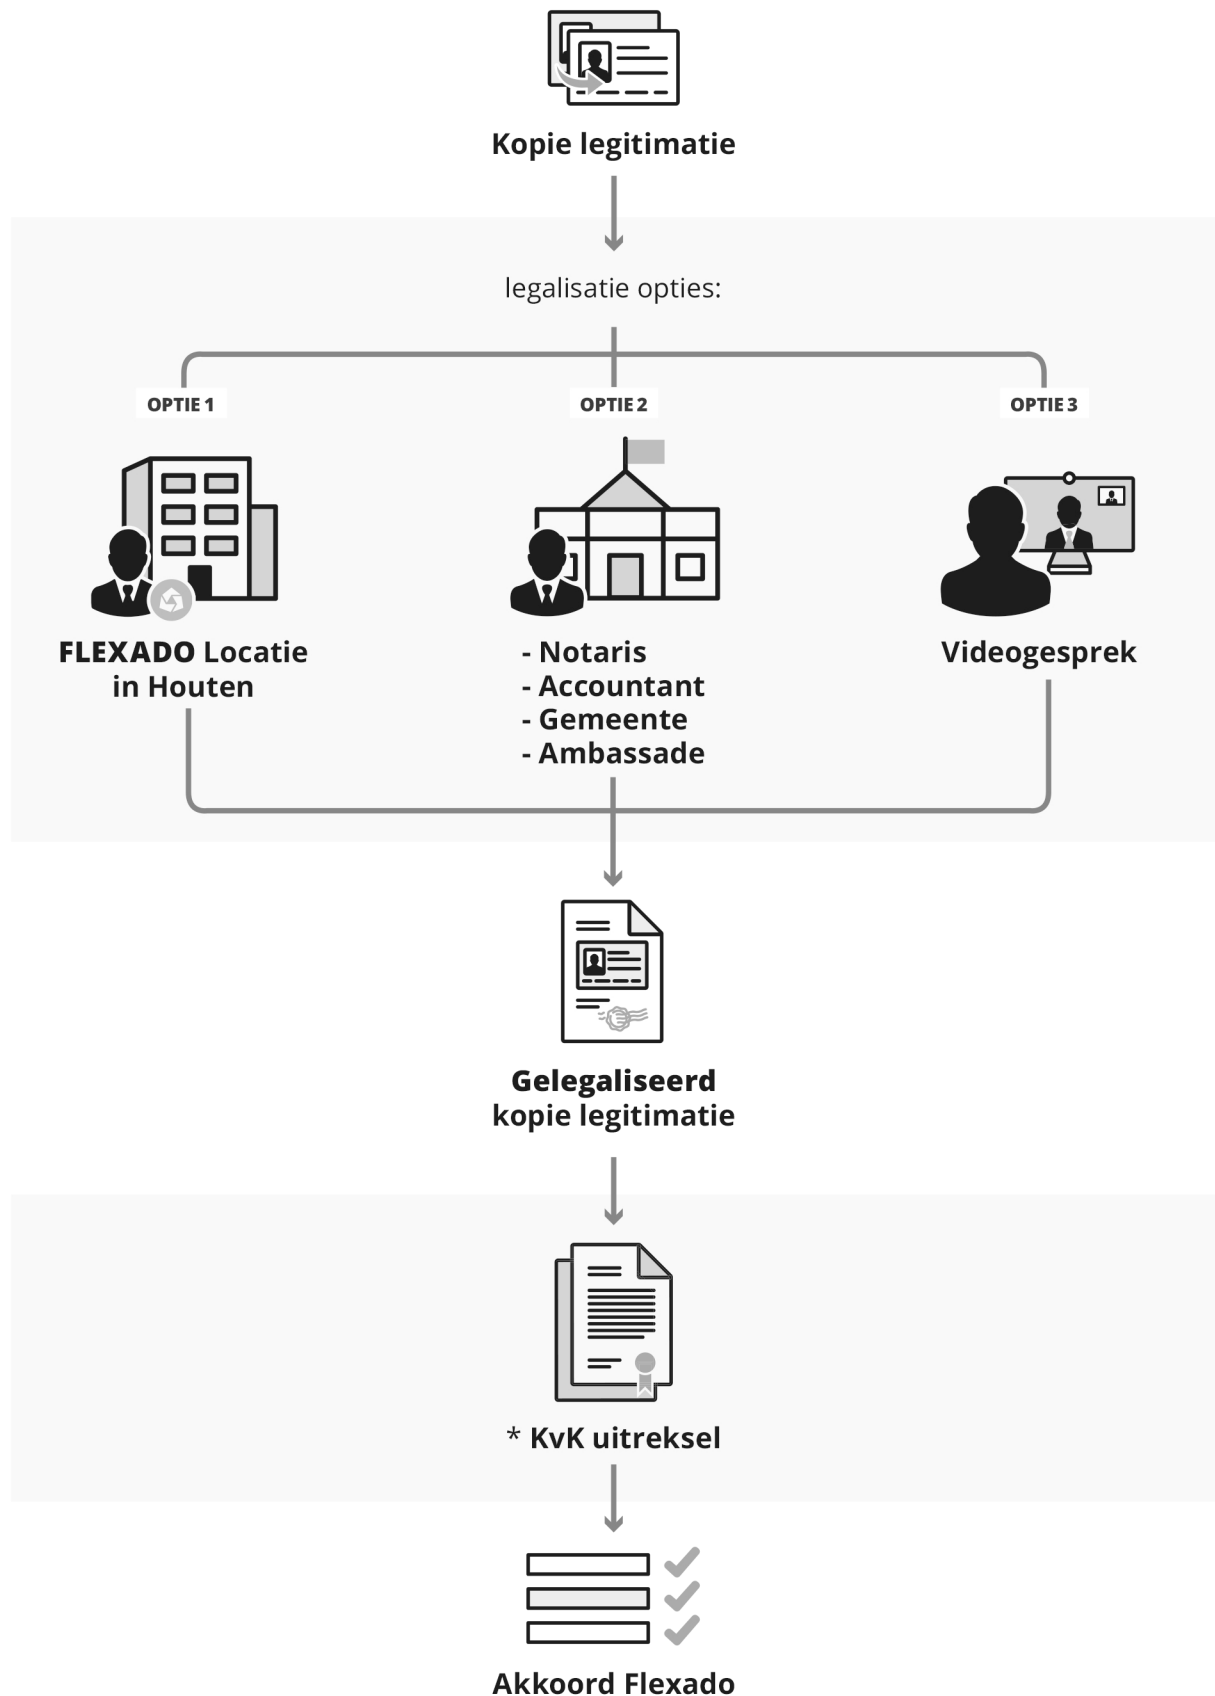

# Benodigde documenten

om uw service kantoor te activeren.

flexado

your flexible office company. **it's up to you.**

\* Aanleveren binnen 2 weken na inschrijving Kamer van Koophandel.